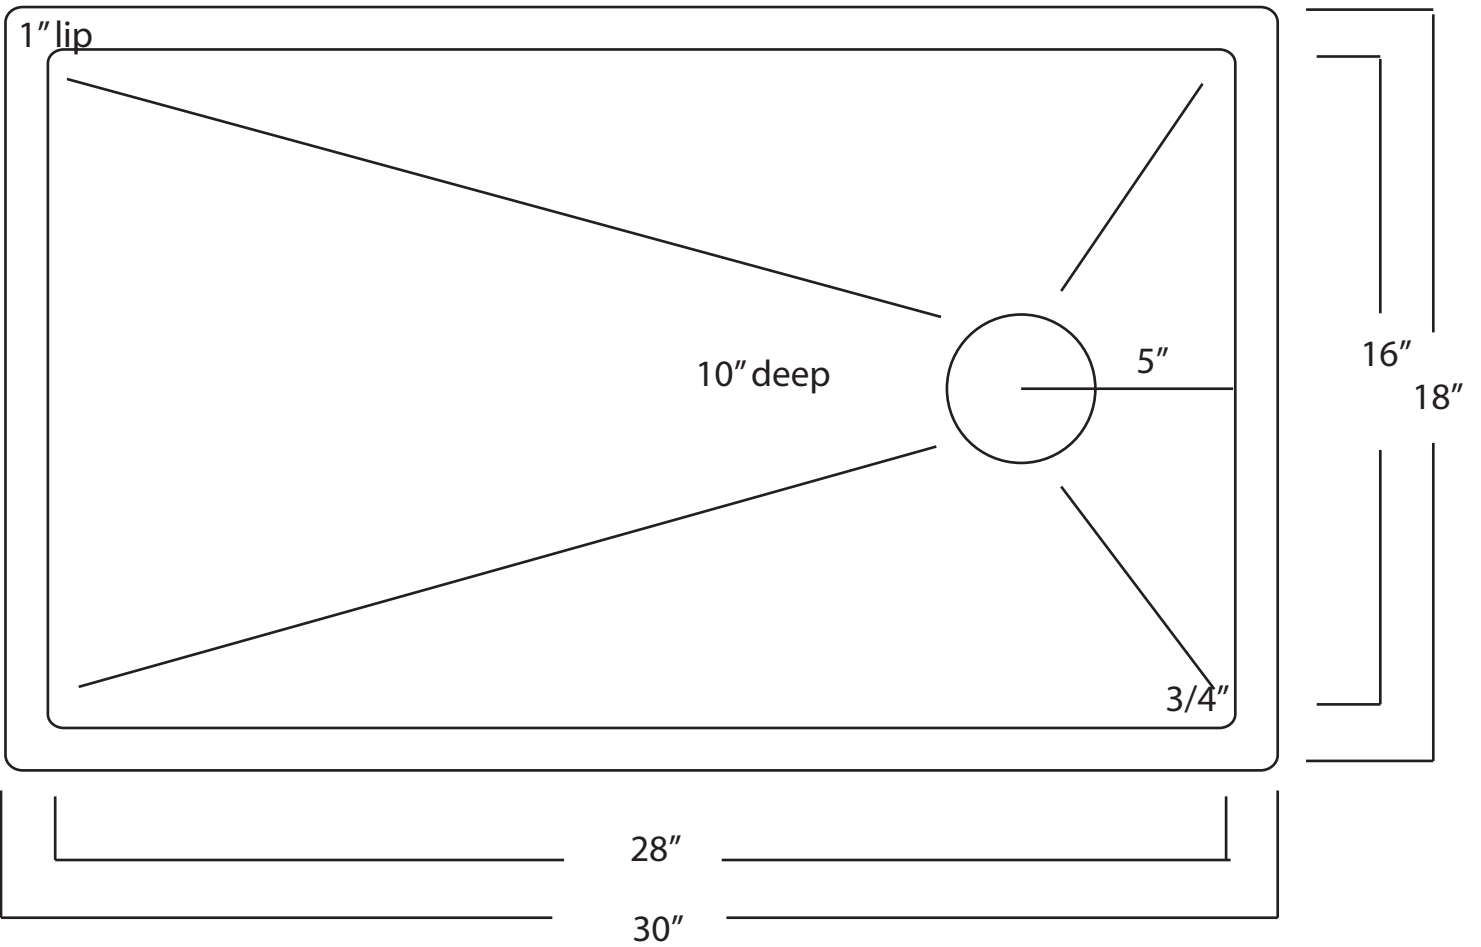

Dallas

Model EB-S3018-b

16 GA SS